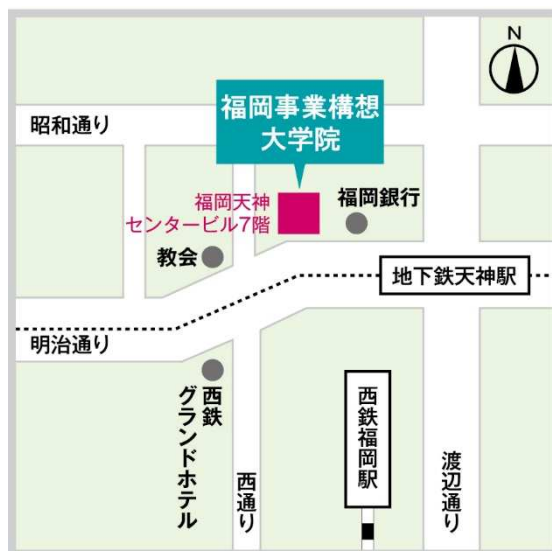

## 福岡 事業構想大学院 アクセス

住所：〒810-0001 福岡県福岡市中央区天神 2-14-8 福岡天神センタービル 7階

※1階に野村證券が入っているビルです

最寄り駅：地下鉄「天神」駅徒歩1分（1番出口より直結）、西鉄「福岡」駅徒歩4分

電話：092-737-8411