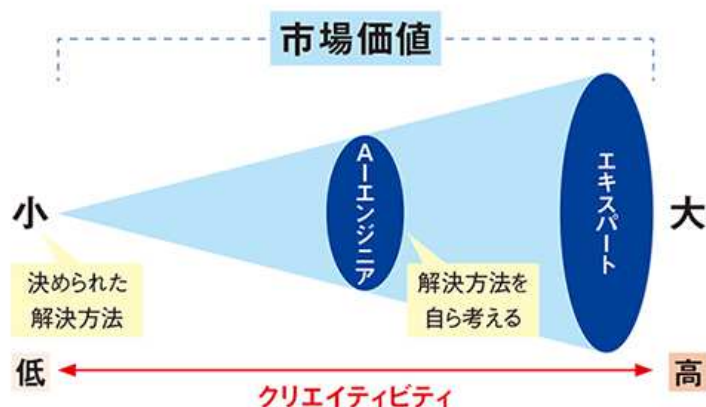

- 新しい技術を身に付けて、自身のキャリアをステップアップさせたい。
- AI人材が不足する今、他のエンジニアよりも一歩前へ進みたい。

自社の社員派遣を検討する方

- 社内のSEをAIエンジニアへ変革。社内の業務効率化・生産性向上へ寄与する人材を育成したい。
- 実習形式を講座に多く取り入れ、知識のインプットのみでなく、貴社の業務にAIを活かせる人材を輩出したい。
- 社内でAIを利活用できる人材がほしい。

【本講座の特徴】

AIエンジニア講座では、市場価値の高いAIエンジニアに必須である「クリエイティビティ」を養成していきます。決められた解決方法をこなすエンジニアは多数いますが、市場価値は低く、いずれAIに代替されてしまうことでしょう。本講座で養成するのは、自ら解決方法を考えるクリエイティブなAIエンジニアです。非常に高い価値を生み出すエキスパートの卵とも言える、人材育成を目指しています。

【AIエンジニア講座の概要】

1. 対象 AIやその活用事例に興味があり、プログラミングの知識・経験がある方
   APIなどプログラミングで必要となる情報を、自らウェブや文献で調査し活用できる方
2. 期間 全30時間、12日間（1回につき2時間30分）
   19：00～21：30
   2019年3月より第2期開講予定
3. 受講料 500,000円（税別）※教育訓練給付金で最大70%補助
4. 定員 20名（※定員になり次第締切）
5. 会場 事業構想大学院大学（表参道駅徒歩1分）
6. 説明会 ホームページにて申込受付（www.mpd.ac.jp/event/201903/）事前予約制