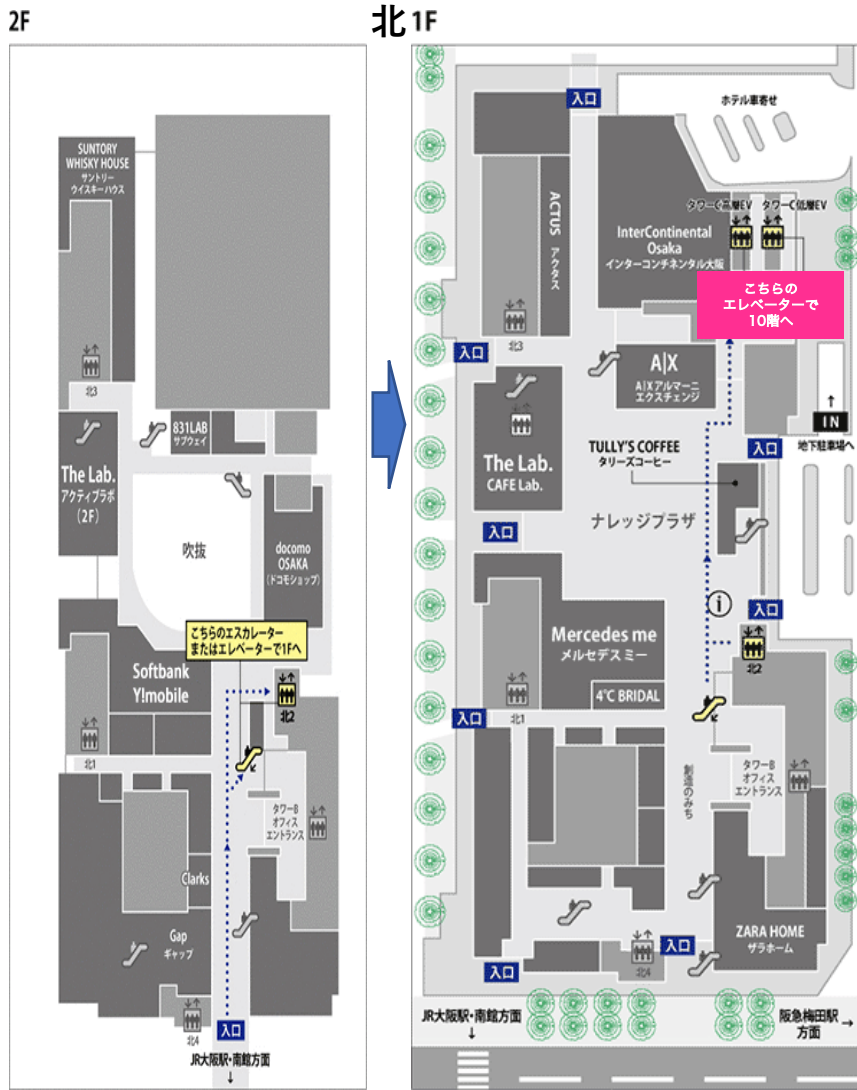

大阪 事業構想大学院 ご案内図

【大阪 事業構想大学院】
グランフロント大阪
北館 タワーC 10階
(ナレッジキャピタル内)

グランフロント大阪 南館

- 【交通アクセス】**
- ・ JR「大阪」駅 徒歩3分
 - ・ 地下鉄御堂筋線「梅田」駅 徒歩3分
 - ・ 阪急「梅田」駅 徒歩3分
 - ・ 阪神「梅田」駅 徒歩5分

【住所・お問い合わせ先】
 〒530-0011
 大阪府大阪市北区大深町3-1
 グランフロント大阪 北館 タワーC 10階
 (ナレッジキャピタル内)

TEL : 06-6372-8411
 FAX : 06-6372-8418

大阪 事業構想大学院 ご案内図

グランフロント大阪内のアクセス方法

JR大阪駅からは2階デッキよりお越しいただくと便利です。

グランフロント北館 1階/2階 拡大図

1階からお越しの場合

南

2階からお越しの場合