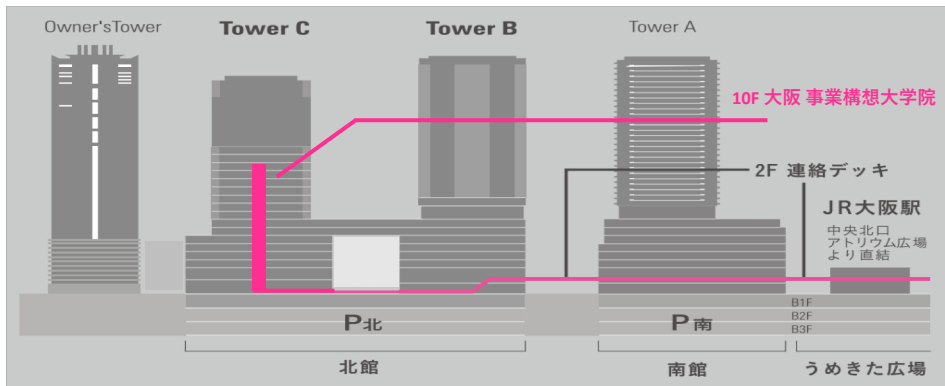

大阪 事業構想大学院 ご案内図

【大阪 事業構想大学院】
グランフロント大阪
北館 タワーC 10階
(ナレッジキャピタル内)

グランフロント大阪 南館

- 【交通アクセス】**
- ・ JR「大阪」駅 徒歩3分
 - ・ 地下鉄御堂筋線「梅田」駅 徒歩3分
 - ・ 阪急「梅田」駅 徒歩3分
 - ・ 阪神「梅田」駅 徒歩5分

【住所・お問い合わせ先】
 〒530-0011
 大阪府大阪市北区大深町3-1
 グランフロント大阪 北館 タワーC 10階
 (ナレッジキャピタル内)

TEL : 06-6372-8411
 FAX : 06-6372-8418

大阪 事業構想大学院 ご案内図

グランフロント大阪内のアクセス方法

JR大阪駅からは2階デッキよりお越しいただくと便利です。

グランフロント北館 1階/2階 拡大図

1階からお越しの場合

南

2階からお越しの場合