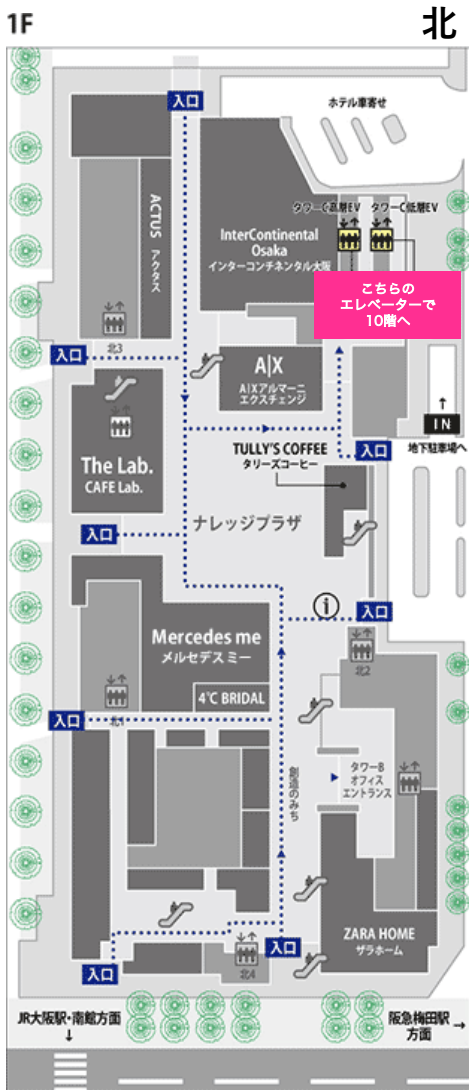

大阪 事業構想大学院 ご案内図

【大阪 事業構想大学院】
グランフロント大阪
北館 タワーC 10階
(ナレッジキャピタル内)

グランフロント大阪 南館

- 【交通アクセス】**
- ・ JR「大阪」駅 徒歩3分
 - ・ 地下鉄御堂筋線「梅田」駅 徒歩3分
 - ・ 阪急「梅田」駅 徒歩3分
 - ・ 阪神「梅田」駅 徒歩5分

【住所・お問い合わせ先】
 〒530-0011
 大阪府大阪市北区大深町3-1
 グランフロント大阪 北館 タワーC 10階
 (ナレッジキャピタル内)

TEL : 06-6372-8411
 FAX : 06-6372-8418

大阪 事業構想大学院 ご案内図

グランフロント大阪内のアクセス方法

JR大阪駅からは2階デッキよりお越しいただくと便利です。

グランフロント北館 1階/2階 拡大図

1階からお越しの場合

南

2階からお越しの場合