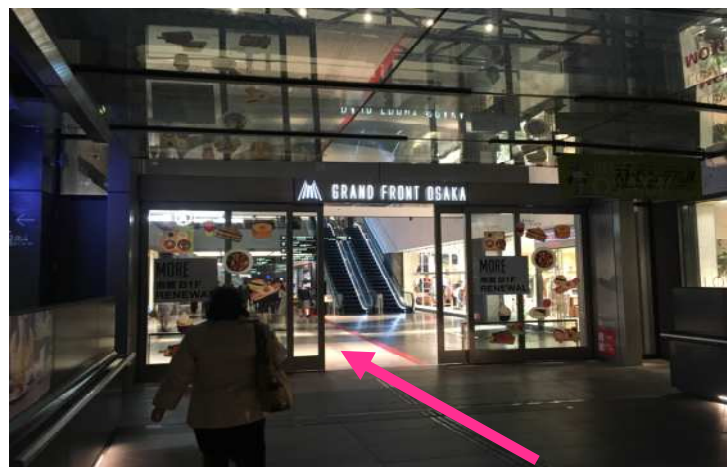

大阪 事業構想大学院 アクセス順路写真1

① JR大阪駅 2階アトリウム広場からグランフロント大阪へ向かいます

② 大阪駅ノースゲートビルディングから、
グランフロント大阪 南館方面へデッキを進みます

③ グランフロント大阪 南館の中を直進します

大阪 事業構想大学院 アクセス順路写真2

④ グランフロント大阪 北館方面へ、南館の中を直進します

⑤ グランフロント大阪 南館・北館間のデッキを直進します

⑥ グランフロント大阪 北館の中へ入ります

⑦ グランフロント大阪 北館の中を直進します

右側のエスカレーターには乗らずに、そのまま北館2階を直進します。

大阪 事業構想大学院 アクセス順路写真3

⑧ 左手Samsoniteさん正面のエスカレーターで1階に下ります。

⑨ エスカレーターで1階へ下り直進します

⑩ 1階でそのまま北へ直進します

右側のタワーB オフィスのエレベーターには乗車しないでください

右手にインフォメーションカウンターが見えてきます。