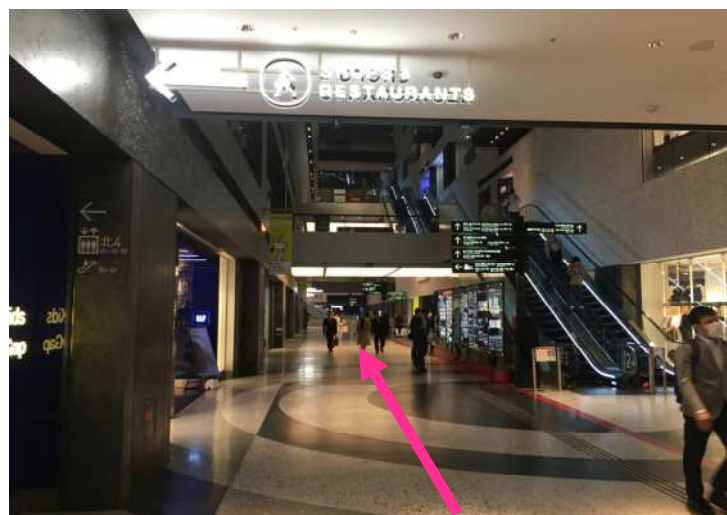

大阪 事業構想大学院 アクセス順路写真1

① JR大阪駅 2階アトリウム広場からグランフロント大阪へ向かいます

② 大阪駅ノースゲートビルディングから、
グランフロント大阪 南館方面へデッキを進みます

③ グランフロント大阪 南館の中を直進します

大阪 事業構想大学院 アクセス順路写真2

④ グランフロント大阪 北館方面へ、南館の中を直進します

⑤ グランフロント大阪 南館・北館間のデッキを直進します

⑥ グランフロント大阪 北館の中へ入ります

⑦ グランフロント大阪 北館の中を直進します

右側のエスカレーターには乗らずに、そのまま北館2階を直進します。

大阪 事業構想大学院 アクセス順路写真3

⑧ 左手Samsoniteさん正面のエスカレーターで1階に下ります。

⑨ エスカレーターで1階へ下り直進します

⑩ 1階でそのまま北へ直進します

右側のタワーB オフィスのエレベーターには乗車しないでください

右手にインフォメーションカウンターが見えてきます。