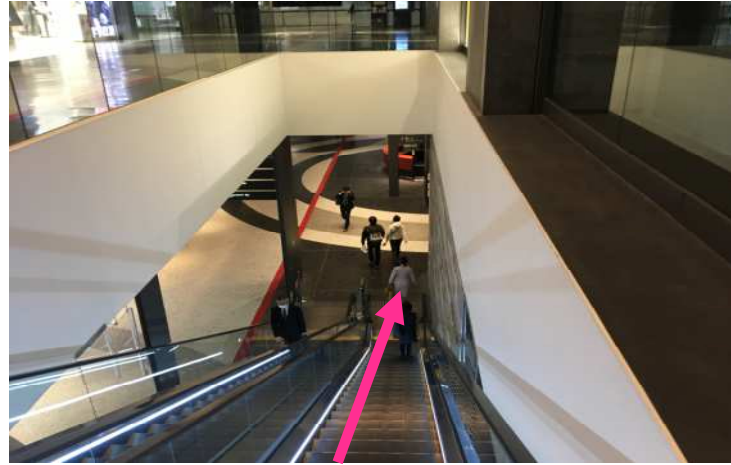

大阪 事業構想大学院 アクセス順路写真1

① JR大阪駅 2階アトリウム広場からグランフロント大阪へ向かいます

② 大阪駅ノースゲートビルディングから、
グランフロント大阪 南館方面へデッキを進みます

③ グランフロント大阪 南館の中を直進します

大阪 事業構想大学院 アクセス順路写真2

④ グランフロント大阪 北館方面へ、南館の中を直進します

⑤ グランフロント大阪 南館・北館間のデッキを直進します

⑥ グランフロント大阪 北館の中へ入ります

⑦ グランフロント大阪 北館の中を直進します

右側のエスカレーターには乗らずに、そのまま北館2階を直進します。

大阪 事業構想大学院 アクセス順路写真3

⑧ 左手Samsoniteさん正面のエスカレーターで1階に下ります。

⑨ エスカレーターで1階へ下り直進します

⑩ 1階でそのまま北へ直進します

右側のタワーB オフィスのエレベーターには乗車しないでください

右手にインフォメーションカウンターが見えてきます。