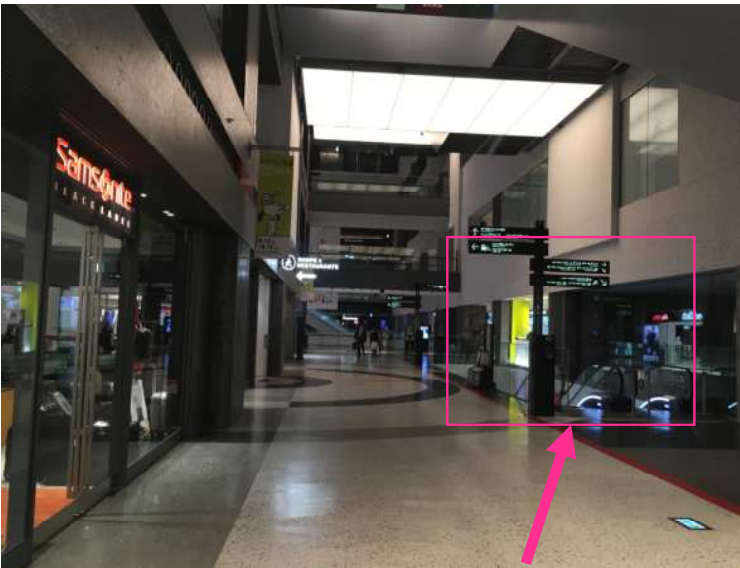

大阪 事業構想大学院 アクセス順路写真1

① JR大阪駅 2階アトリウム広場からグランフロント大阪へ向かいます

② 大阪駅ノースゲートビルディングから、
グランフロント大阪 南館方面へデッキを進みます

③ グランフロント大阪 南館の中を直進します

大阪 事業構想大学院 アクセス順路写真2

④ グランフロント大阪 北館方面へ、南館の中を直進します

⑤ グランフロント大阪 南館・北館間のデッキを直進します

⑥ グランフロント大阪 北館の中へ入ります

⑦ グランフロント大阪 北館の中を直進します

右側のエスカレーターには乗らずに、そのまま北館2階を直進します。

大阪 事業構想大学院 アクセス順路写真3

⑧ 左手Samsoniteさん正面のエスカレーターで1階に下ります。

⑨ エスカレーターで1階へ下り直進します

⑩ 1階でそのまま北へ直進します

右側のタワーB オフィスのエレベーターには乗車しないでください

右手にインフォメーションカウンターが見えてきます。

大阪 事業構想大学院 アクセス順路写真4

⑪ 右手タリーズコーヒーさんの前を直進します

⑫ タワーC オフィスエントランスから中に入ります

⑬ 低層階用エレベーターBで10階まで上がってください