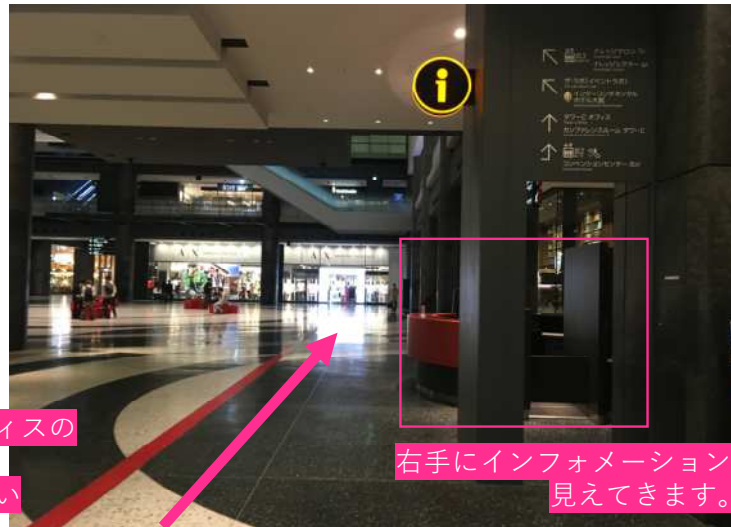

大阪 事業構想大学院 アクセス順路写真1

① JR大阪駅 2階アトリウム広場からグランフロント大阪へ向かいます

② 大阪駅ノースゲートビルディングから、
グランフロント大阪 南館方面へデッキを進みます

③ グランフロント大阪 南館の中を直進します

大阪 事業構想大学院 アクセス順路写真2

④ グランフロント大阪 北館方面へ、南館の中を直進します

⑤ グランフロント大阪 南館・北館間のデッキを直進します

⑥ グランフロント大阪 北館の中へ入ります

⑦ グランフロント大阪 北館の中を直進します

右側のエスカレーターには乗らずに、そのまま北館2階を直進します。

大阪 事業構想大学院 アクセス順路写真3

⑧ 左手Samsoniteさん正面のエスカレーターで1階に下ります。

⑨ エスカレーターで1階へ下り直進します

⑩ 1階でそのまま北へ直進します

右側のタワーB オフィスのエレベーターには乗車しないでください

右手にインフォメーションカウンターが見えてきます。

大阪 事業構想大学院 アクセス順路写真4

⑪ 右手タリーズコーヒーさんの前を直進します

⑫ タワーC オフィスエントランスから中に入ります

⑬ 低層階用エレベーターBで10階まで上がってください